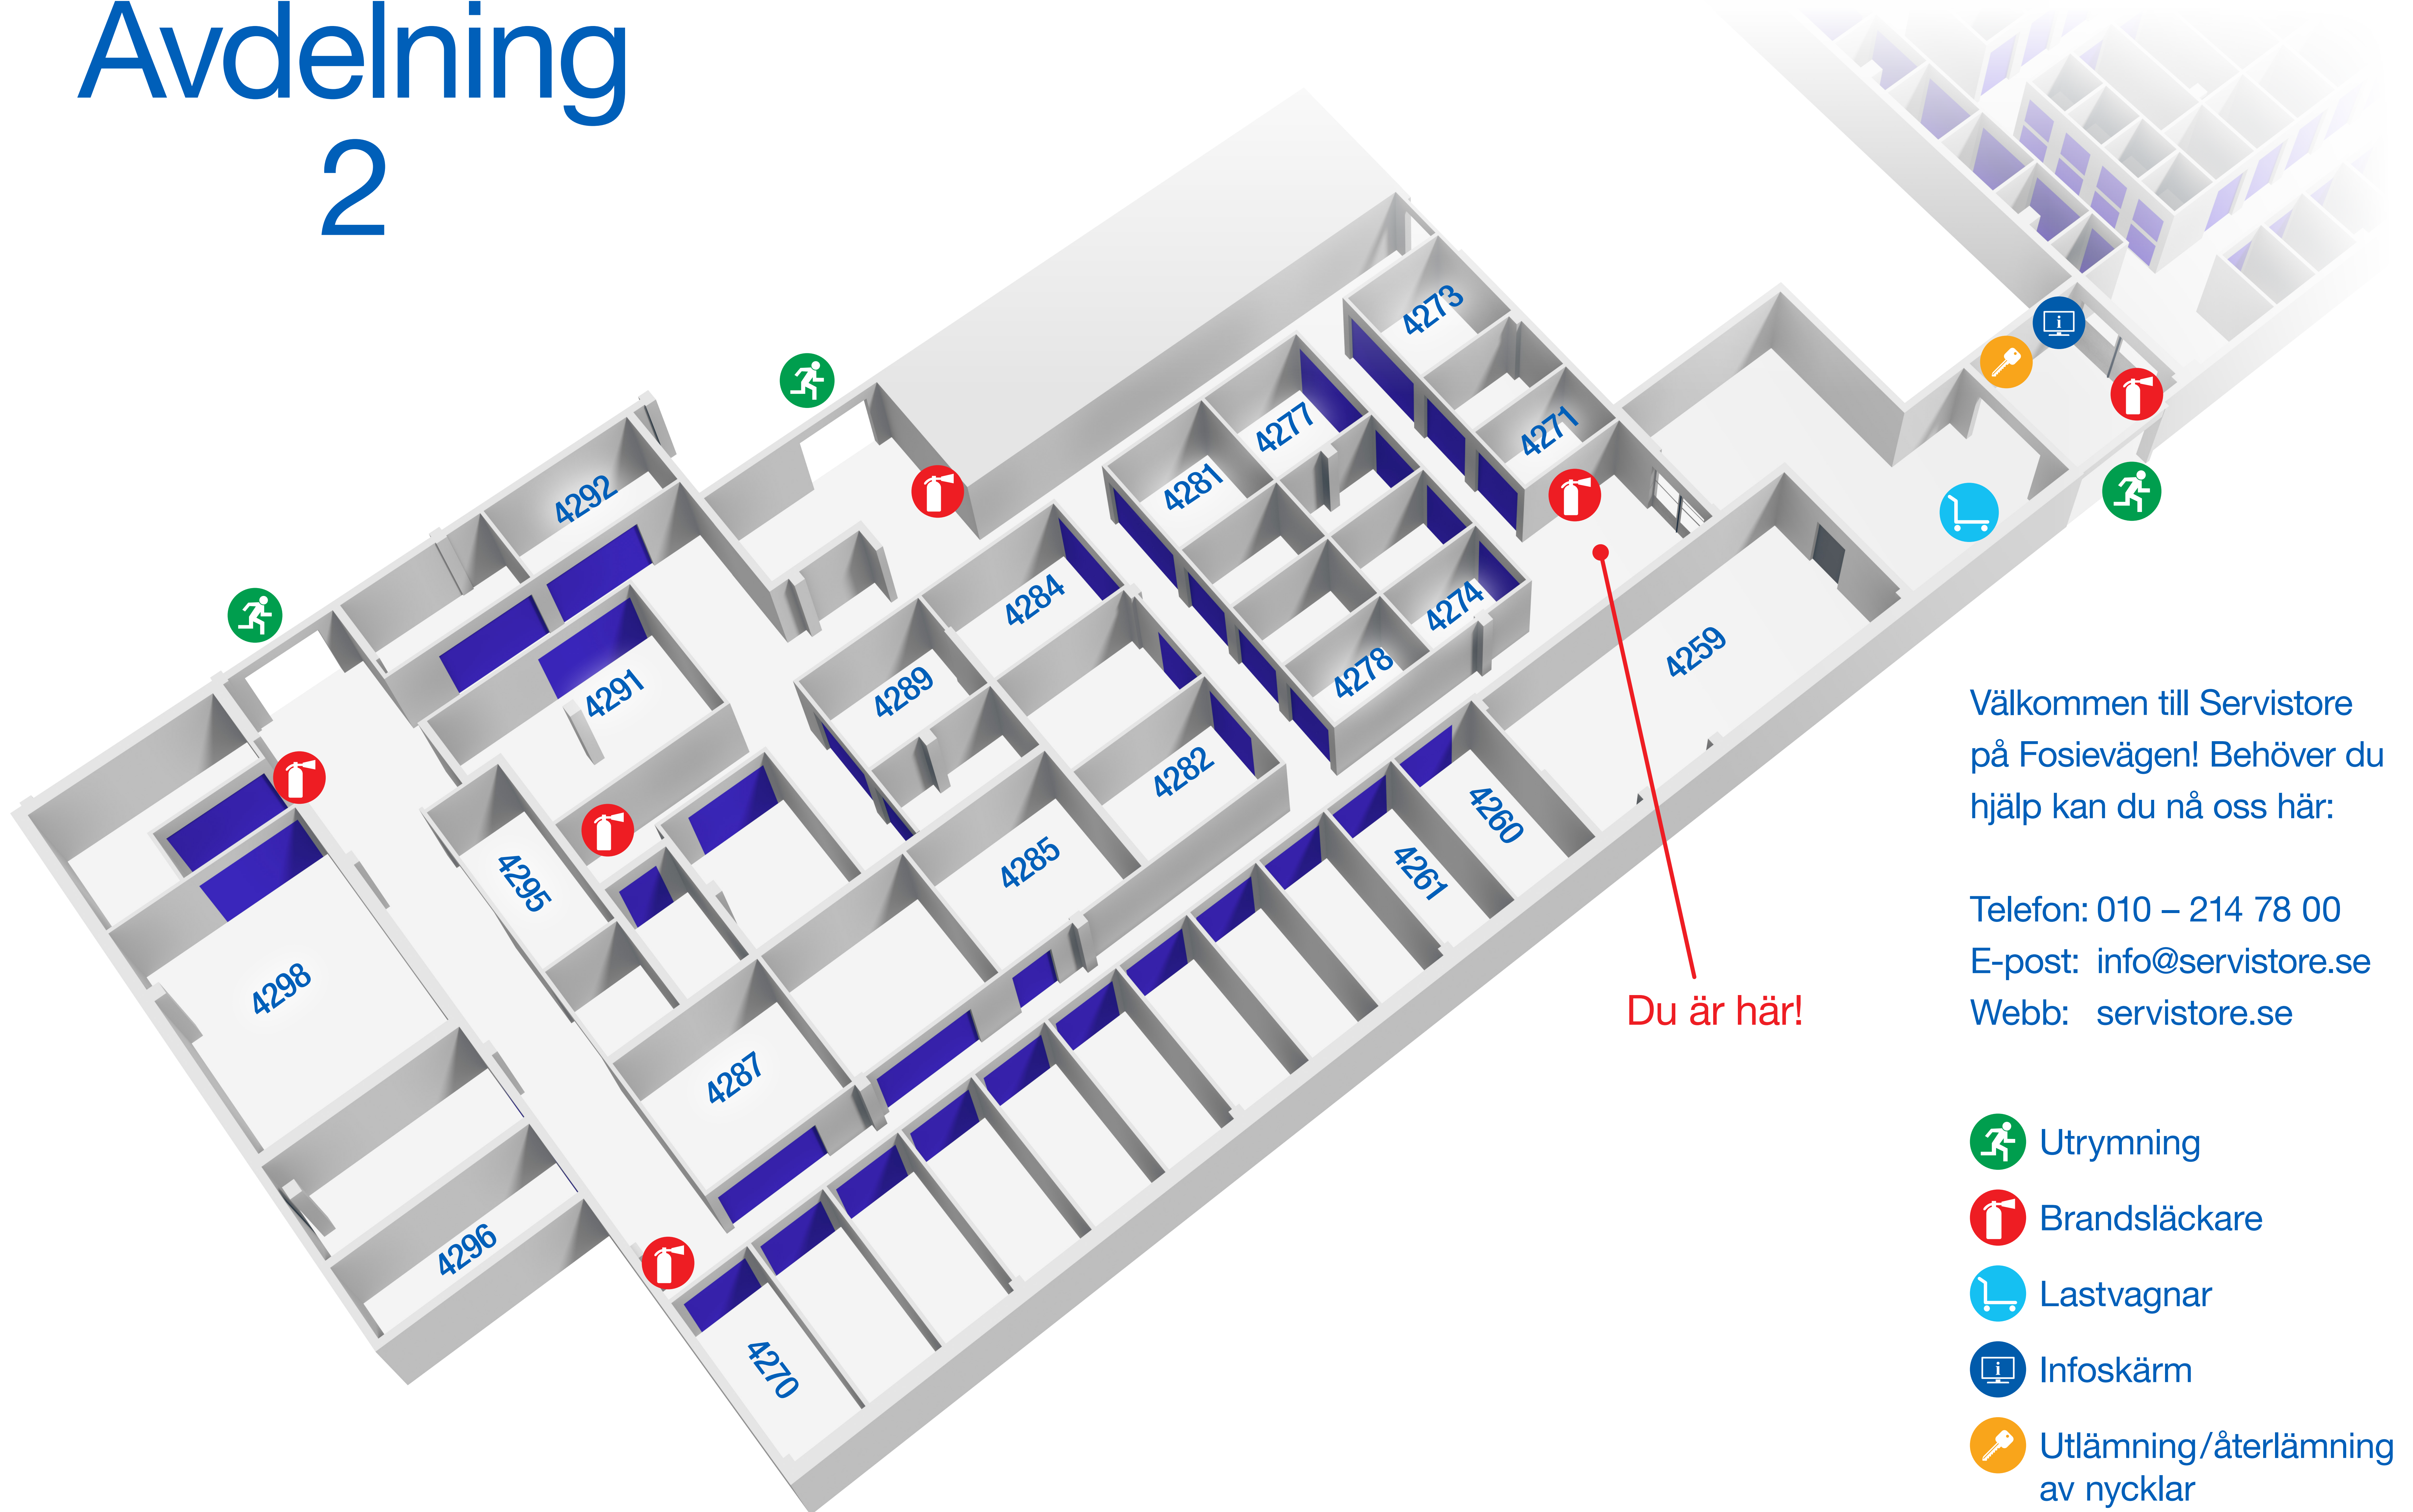

Avdelning 2

Välkommen till Servistore
på Fosievägen! Behöver du
hjälp kan du nå oss här:

Telefon: 010 – 214 78 00
E-post: info@servistore.se
Webb: servistore.se

Du är här!

- Utrymning
- Brandsläckare
- Lastvagnar
- Infoskärm
- Utlämning/återlämning
  av nycklar