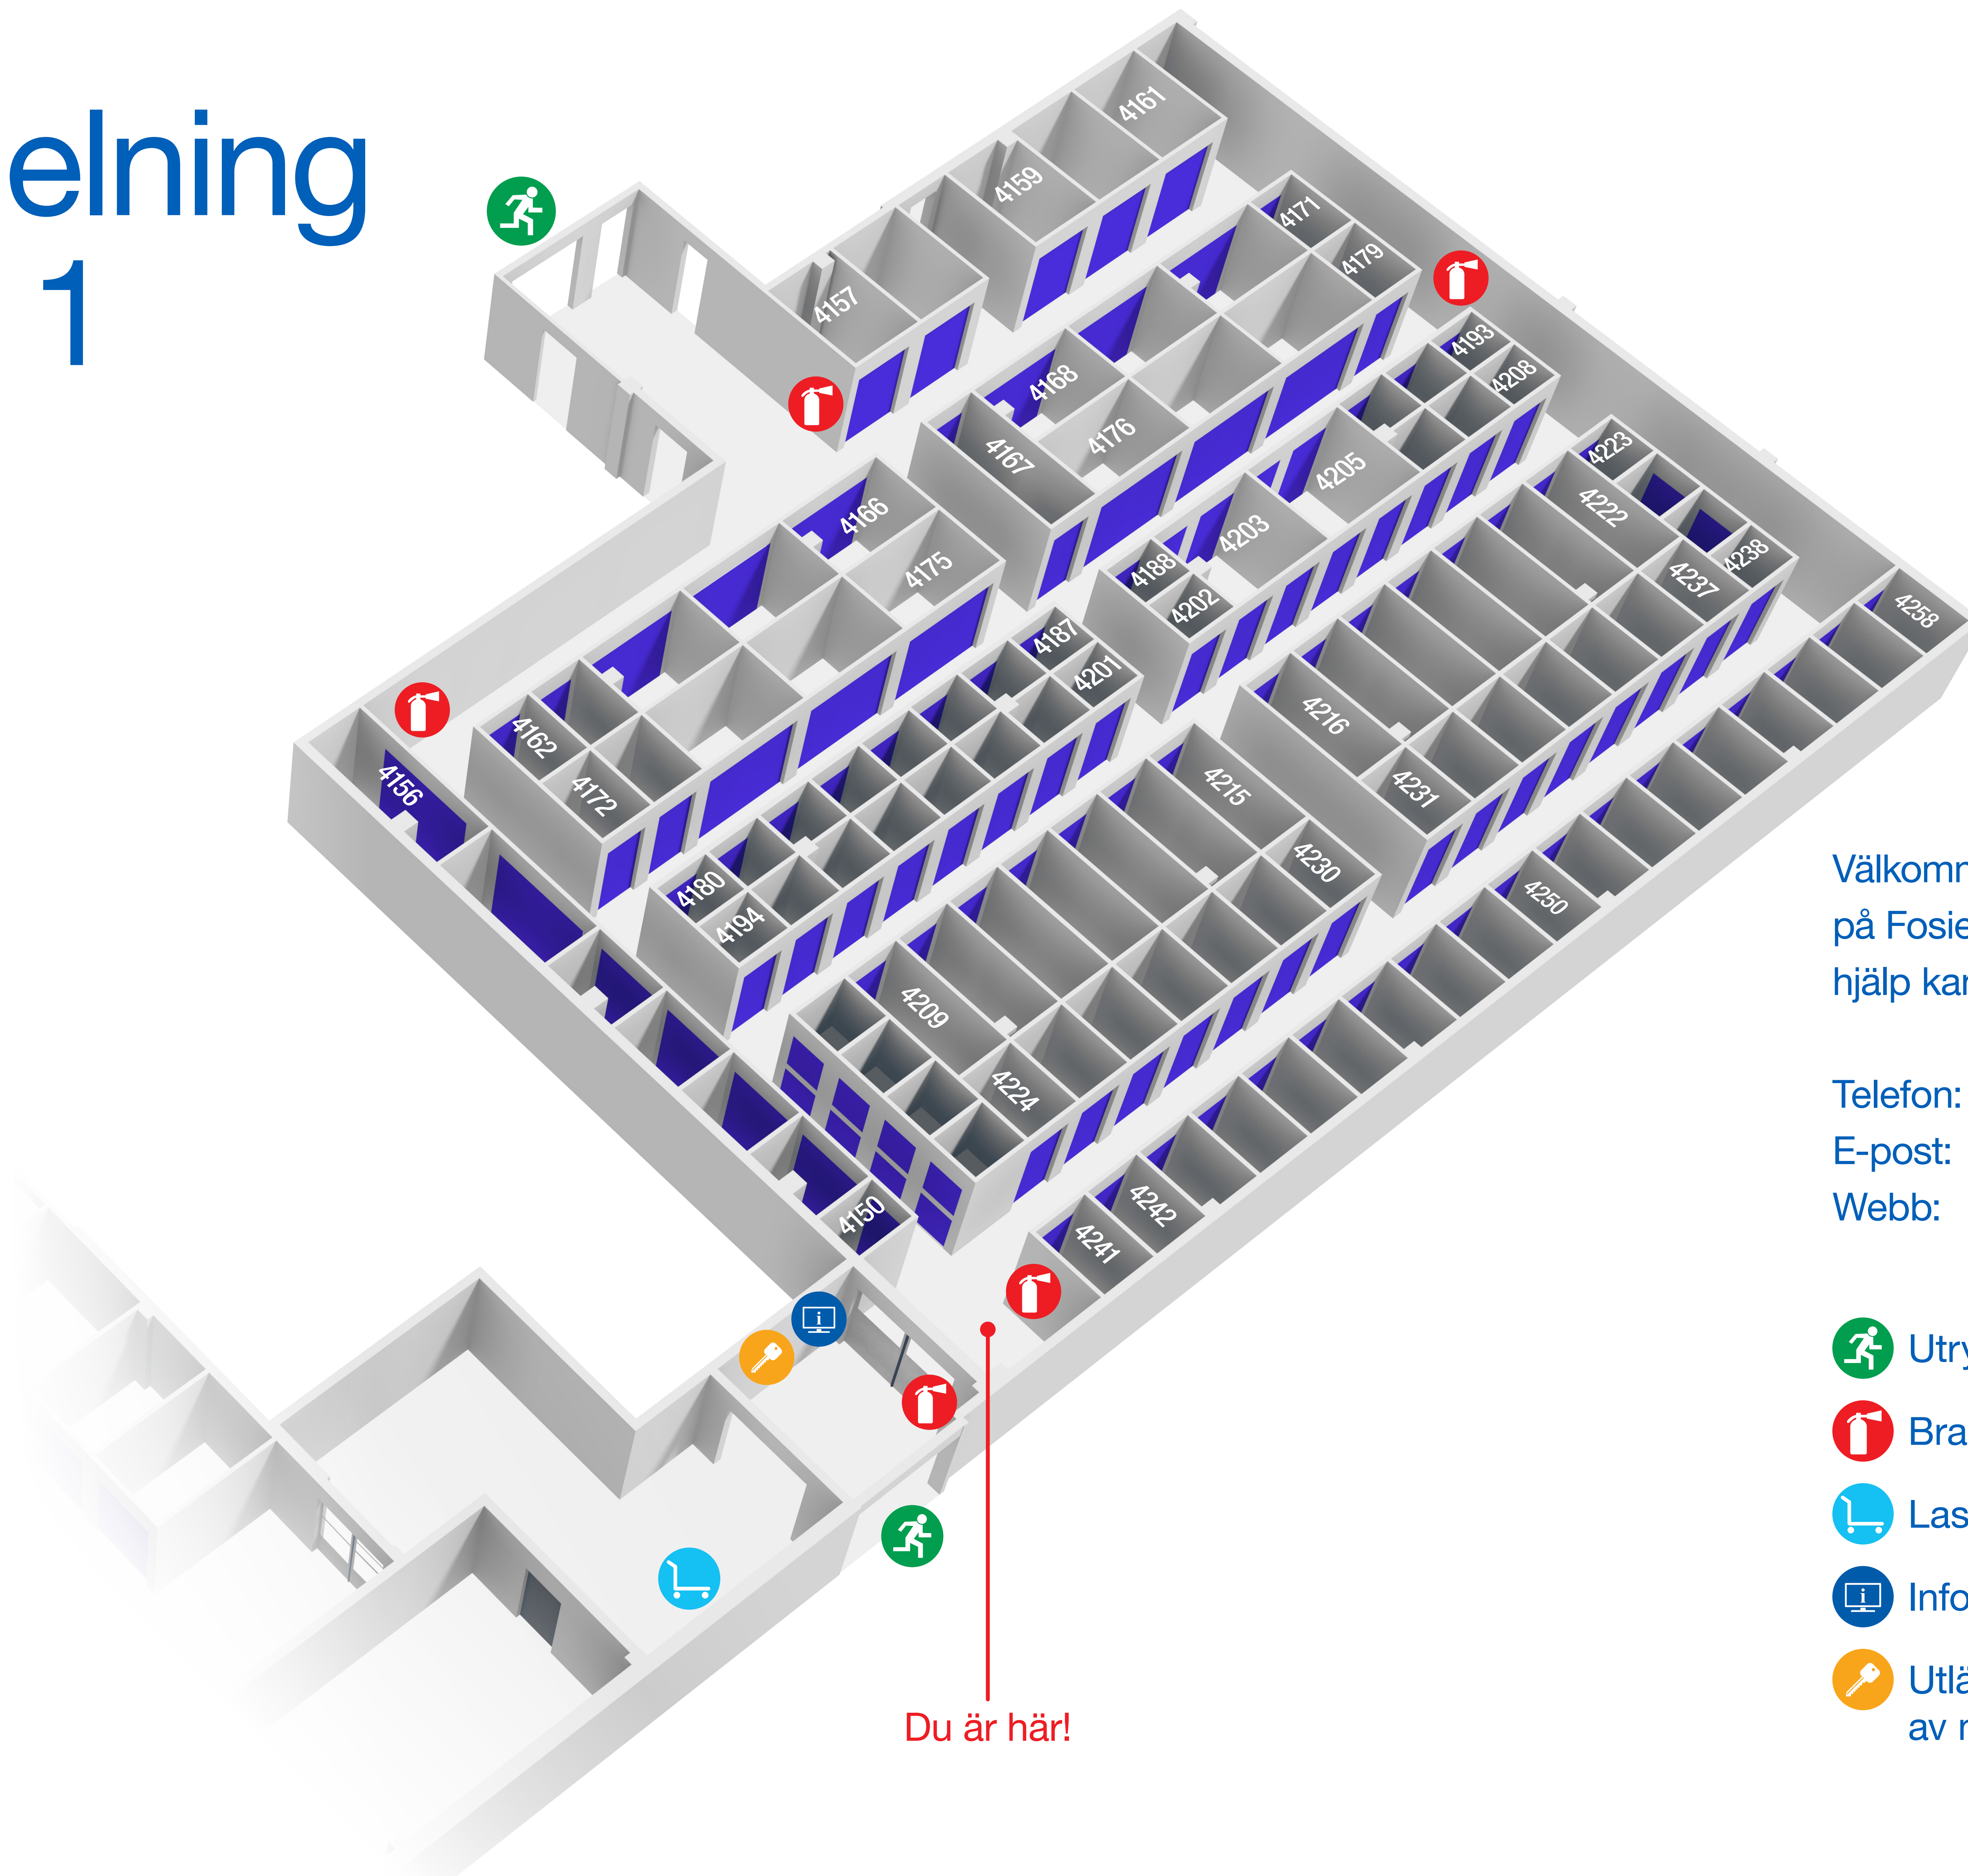

Avdelning 1

Välkommen till Servistore
på Fosievägen! Behöver du
hjälp kan du nå oss här:

Telefon: 010 – 214 78 00
E-post: info@servistore.se
Webb: servistore.se

- Utrymning
- Brandsläckare
- Lastvagnar
- Infoskärm
- Utlämning/återlämning
  av nycklar