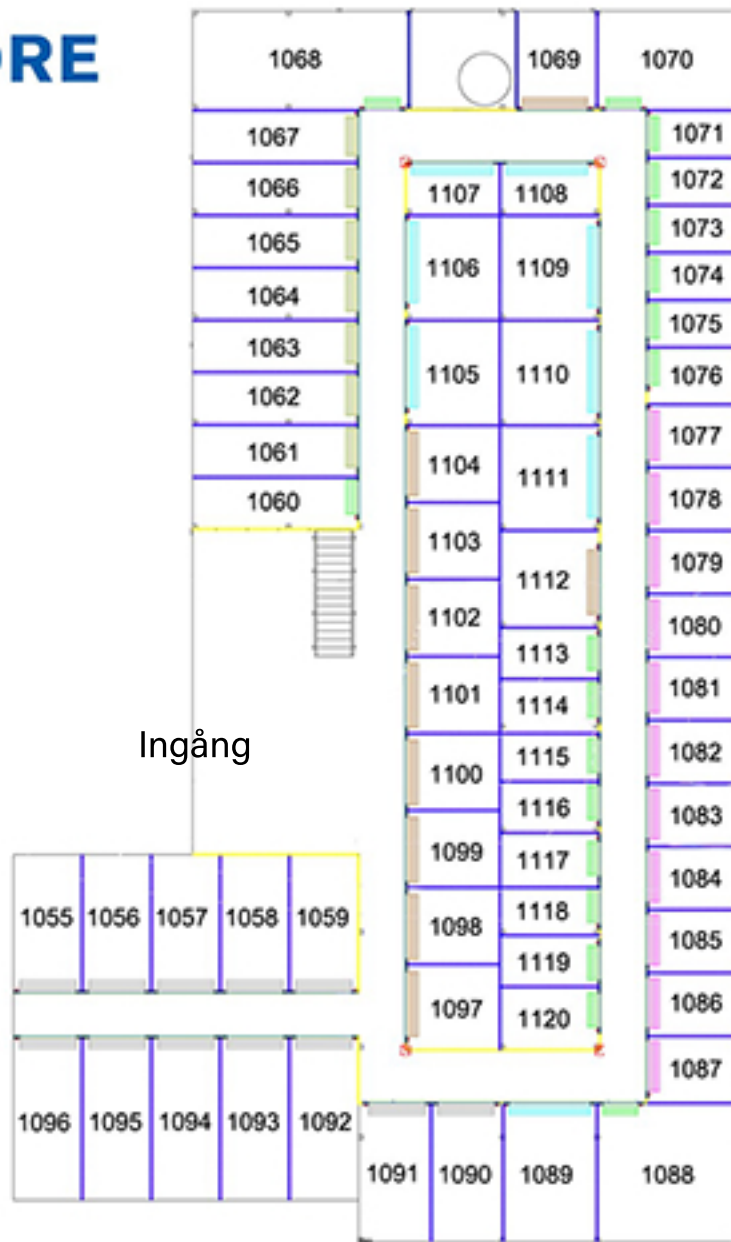

SERVISTORE
Personliga förråd

Port	Portbredd (höjd = 2,13m)
	2,40m
	2,10m
	1,80m
	1,70m
	1,60m
	1,50m
	1,30m
	1,10m

Bottenvåning

Övre plan